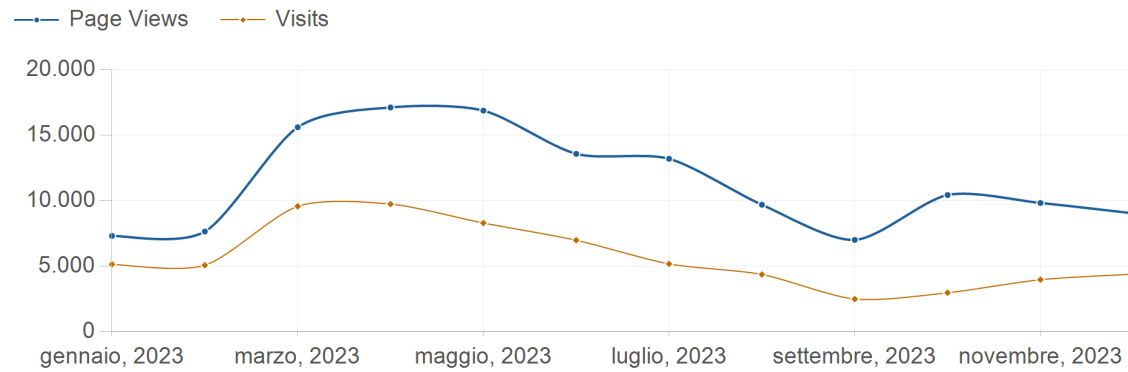

Traffic Trend

arteideologia.it

01/01/2023 - 31/12/2023

Traffic Trend

01/01/2023 - 31/12/2023

Date	Page Views	Visits	Hits	Bandwidth
gennaio, 2023	7.327	5.157	8.682	13.191,6 MB
febbraio, 2023	7.660	5.091	8.984	8.501,2 MB
marzo, 2023	15.624	9.585	17.616	10.021,3 MB
aprile, 2023	17.135	9.755	19.057	12.655,6 MB
maggio, 2023	16.894	8.312	18.489	11.522,3 MB
giugno, 2023	13.593	6.995	15.126	6.983,8 MB
luglio, 2023	13.216	5.191	15.529	11.643,3 MB
agosto, 2023	9.708	4.385	10.913	7.122,7 MB
settembre, 2023	7.023	2.506	8.571	5.194,3 MB
ottobre, 2023	10.452	2.986	13.511	9.184,1 MB
novembre, 2023	9.844	3.985	11.599	9.453,5 MB
dicembre, 2023	9.052	4.406	10.567	11.134,3 MB
Total	137.528	68.354	158.644	116.608,1 MB